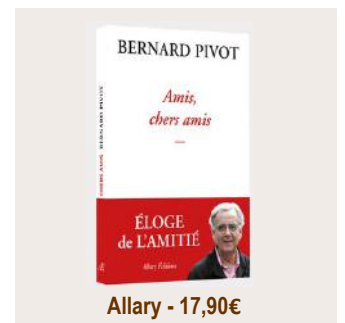

Rue du Séminaire, 11
5000 Namur
081 24 08 20
info@librairiescdd.be
www.librairiescdd.be

Autour de la Saint Valentin

Mame - 17€

Milan - 14€

Parole et Prière - 6,90€

Albin Michel - 14,95€

Cerf - 24€

Mediaspaul - 12€

Carême 2022

Saint-Léger - 24€

Cerf - Lexio - 7€

Bougies et cierges

Albin Michel - 20€

Allary - 17,90€

HS Prier - 9,90€

DVD - Saje - 19,99€